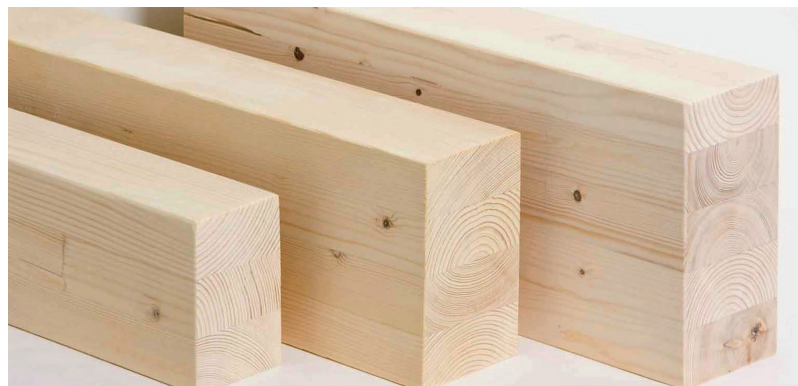

Partner des Handwerks

Weidauer Holzhandel GmbH
Am Brethaus 1
08315 Lauter-Bernsbach
Tel.: 0 37 71 / 55 04 - 0
Fax: 0 37 71 / 55 04 30
e-mail: infoauter@holzweidauer.de

Gebr. Weidauer GmbH
Oberfrohaer Straße 59
09117 Chemnitz / Rabenstein
Tel.: 03 71 / 8 42 29 - 0
Fax: 03 71 / 8 42 29 44
e-mail: infochemnitz@holzweidauer.de