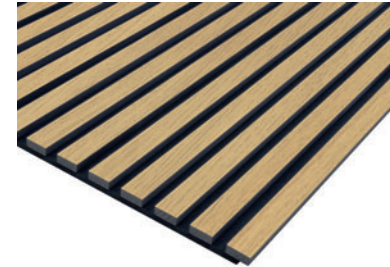

## Akustikplatten

**Akustikplatte PET+MDF foliert**

Eiche natur Haptik

2.670 x 572 x 19 mm

EICHE HAPTIK | FOEI73N

**Akustikplatte PET+MDF furniert**

Gerecon Walnuss & Eiche

2.670 x 572 x 19 mm