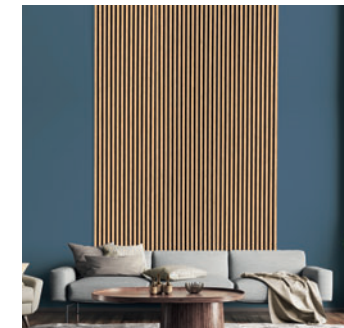

GERECON WALNUSS | FTWA001