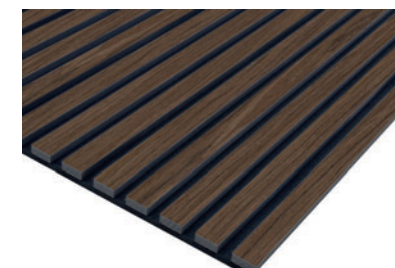

GERECON WALNUSS | FTWA001