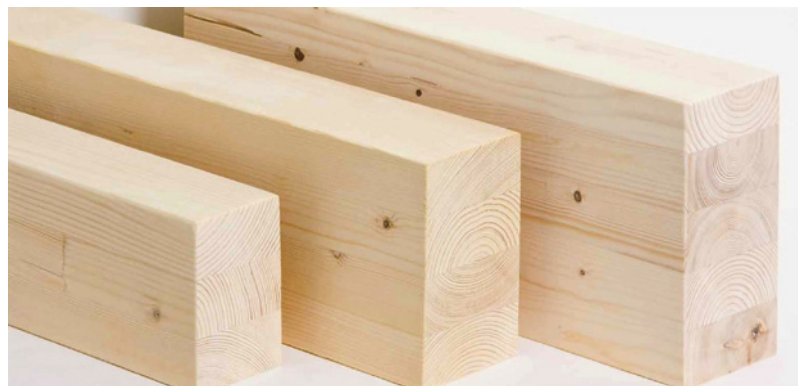

Konstruktiver Holzbau

Stand 06.2024

BRETTSCHICHTHOLZ

Brettschichtholz sichtqualität

Dimensionen (mm)	Länge (m)	
	8,00	12,00
60 x 120		X
80 x 180		X
100 x 100		X
100 x 200		X
120 x 120		X
140 x 140		X
140 x 240	X	X
140 x 280	X	X
140 x 320	X	X
160 x 160		X
160 x 280	X	X
200 x 320	X	X

Brettschichtholz Industriequalität

Dimensionen (mm)	Länge (m)	
	8,00	12,00
160 x 320	X	X
160 x 360	X	X
180 x 360	X	X
180 x 400		X

Partner des Handwerks

Weidauer Holzhandel GmbH
Am Brethaus 1
08315 Lauter-Bernsbach
Tel.: 0 37 71 / 55 04 - 0
Fax: 0 37 71 / 55 04 30
e-mail: infolauter@holzweidauer.de

Gebr. Weidauer GmbH
Oberfrohaer Straße 59
09117 Chemnitz / Rabenstein
Tel.: 03 71 / 8 42 29 - 0
Fax: 03 71 / 8 42 29 44
e-mail: infochemnitz@holzweidauer.de

www.holzweidauer.de